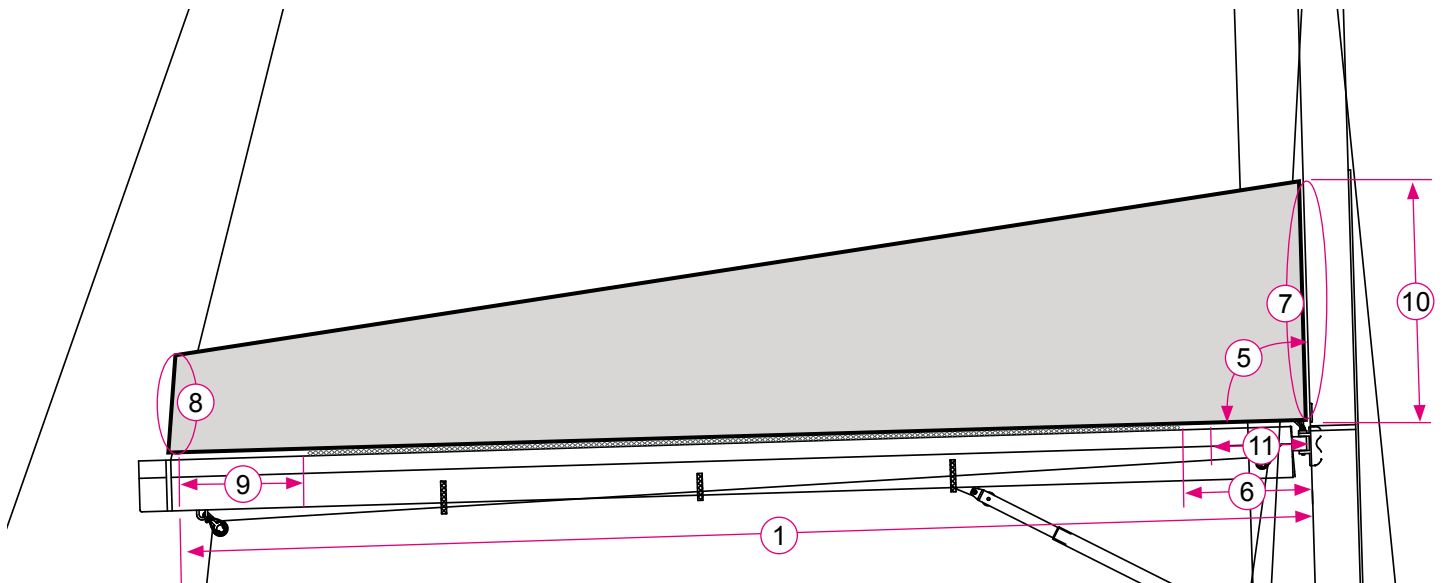

Maßblatt Stackpack-Baumkleid

Kunde		Telefon		Datum	
Yachttyp		Baujahr			
Yachtname		Bau-Nr.			

Eine Bitte: Machen Sie viele (Digital-)Fotos aller Details und schicken Sie uns die Fotos per Email. Bilder sagen oft mehr als Worte!

Abmessungen des gefalteten Segels		
1	Unterieklänge von Hinterkante Mast	mm
2	Durchmesser Unterliektau	mm
3	Vorliek Großsegel („P“) zur Bestimmung der Lazy Jack-Längen	mm
4	Farbe Sunbrella-Tuch	
5	Halswinkel	°
6	Abstand Unterliekstreifen am vorderen Ende	mm
7	Umfang Segel an Hinterkante Mast	mm
8	Umfang Segel am achteren Ende	
9	Abstand Unterliekstreifen am achteren Ende	mm
10	Stapelhöhe von Oberkante Baum bis Oberkante Kopfbrett	mm
11	Länge Ausschnitt für Reffleinen vorn (bei Einleinen-Reffsystem)	mm
12	Front: Breite bei 1/4 von oben	mm
13	Front: Breite auf halber Höhe	mm
14	Front: Breite bei 3/4 von oben	mm