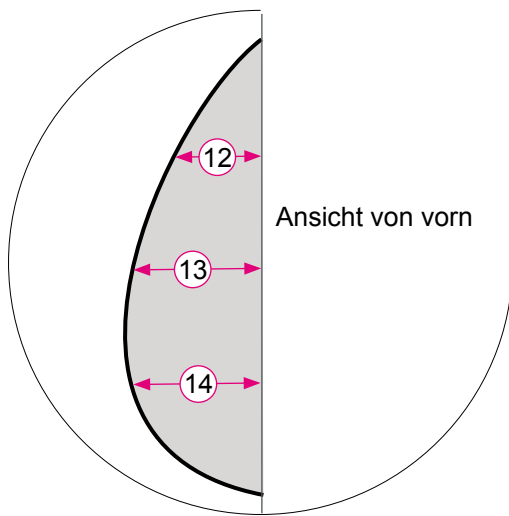

Maßblatt Stackpack-Baumkleid

Kunde		Telefon		Datum	
Yachttyp		Baujahr			
Yachtname		Bau-Nr.			

Eine Bitte: Machen Sie viele (Digital-)Fotos aller Details und schicken Sie uns die Fotos per Email. Bilder sagen oft mehr als Worte!

Abmessungen des gefalteten Segels		
1	Unterieklänge von Hinterkante Mast	mm
2	Durchmesser Unterliektau	mm
3	Vorliek Großsegel („P“) zur Bestimmung der Lazy Jack-Längen	mm
4	Farbe Sunbrella-Tuch	
5	Halswinkel	°
6	Abstand Unterliekstreifen am vorderen Ende	mm
7	Umfang Segel an Hinterkante Mast	mm
8	Umfang Segel am achteren Ende	
9	Abstand Unterliekstreifen am achteren Ende	mm
10	Stapelhöhe von Oberkante Baum bis Oberkante Kopfbrett	mm
11	Länge Ausschnitt für Reffleinen vorn (bei Einleinen-Reffsystem)	mm
12	Front: Breite bei 1/4 von oben	mm
13	Front: Breite auf halber Höhe	mm
14	Front: Breite bei 3/4 von oben	mm